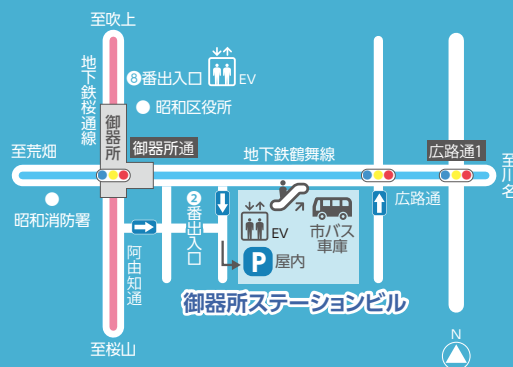

あいち介護生産性向上総合相談センター(ワンストップ窓口)からのご案内

生産性向上に向けた研修会 & 介護ロボット・ICT機器展示会

生産性向上を目指すにあたっての業務改善、
そこでの大きな支援ツールとなるICT・介護ロボットの
利活用についての研修のご案内です。

会場内には代表的な介護ロボットの展示もいたします。
また、研修会場と同ビル内の「なごや福祉用具プラザ」にて、
各種介護ロボット・ICT機器の
体験もしていただくことができます。

名古屋会場

開催会場

御器所ステーションビル 5階
名古屋市昭和区御器所通3丁目12-1

研修会定員 70名

先着順となりますので、お早めにお申し込みください。

開催日

2026.6/18(木)

研修会